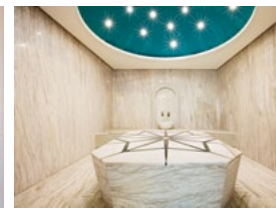

Die 411 geschmackvoll und **modern eingerichteten Zimmer** verfügen alle über WLAN, Klimaanlage, TV, Minibar, Safe, Badewanne oder Dusche, WC, Föhn, Balkon oder Terrasse. Doppelzimmer Standard (30 m²), Doppelzimmer Typ 2 (36 m²) mit zusätzlichem Sofabett, Doppelzimmer und Suiten mit direktem Zugang zum Pool.